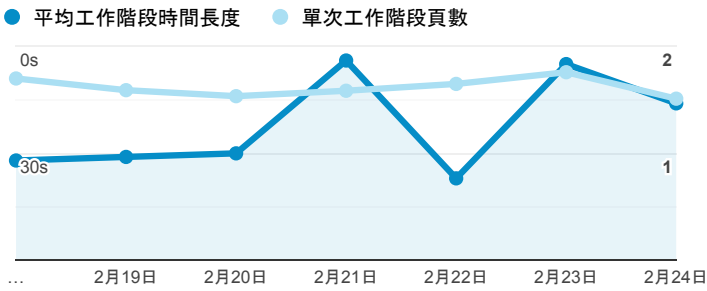

報表01_訪客

2019年2月18日 - 2019年2月24日

所有使用者
100.00% 個工作階段

平均造訪停留時間和單次造訪頁數

跳出率和平均造訪停留時間

造訪和不重複訪客

造訪和新造訪

造訪 (依裝置類別分組)

mobile desktop tablet

造訪地圖

造訪 (依瀏覽器分組)

造訪和新造訪率 (依行動裝置資訊分組)

造訪 (依語言分組)

語言 工作階段

zh-tw	1,721
en-us	145
zh-cn	48
ja-jp	16
en-gb	12
en	4
vi-vn	3
zh	3
zh-hk	3
es-es	2