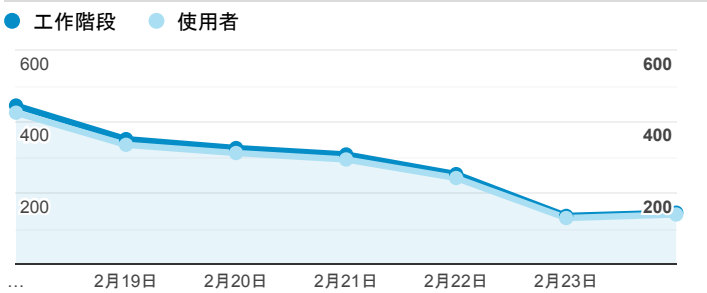

報表01_訪客

2019年2月18日 - 2019年2月24日

所有使用者
100.00% 個工作階段

平均造訪停留時間和單次造訪頁數

跳出率和平均造訪停留時間

造訪和不重複訪客

造訪和新造訪

造訪 (依裝置類別分組)

mobile desktop tablet

造訪地圖

造訪 (依瀏覽器分組)

造訪和新造訪率 (依行動裝置資訊分組)

造訪 (依語言分組)

語言 工作階段

zh-tw	1,721
en-us	145
zh-cn	48
ja-jp	16
en-gb	12
en	4
vi-vn	3
zh	3
zh-hk	3
es-es	2