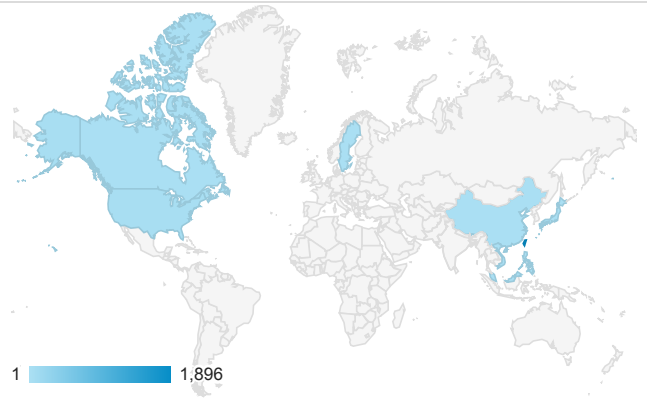

mobile desktop tablet

造訪地圖

造訪 (依瀏覽器分組)

造訪和新造訪率 (依行動裝置資訊分組)

造訪 (依語言分組)

語言 工作階段

zh-tw	1,721
en-us	145
zh-cn	48
ja-jp	16
en-gb	12
en	4
vi-vn	3
zh	3
zh-hk	3
es-es	2