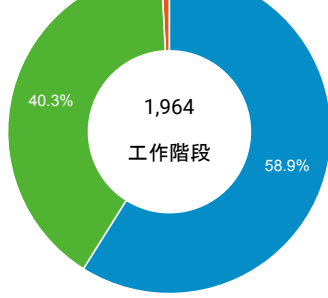

mobile desktop tablet

造訪地圖

造訪 (依瀏覽器分組)

造訪和新造訪率 (依行動裝置資訊分組)

造訪 (依語言分組)

語言 工作階段

zh-tw	1,721
en-us	145
zh-cn	48
ja-jp	16
en-gb	12
en	4
vi-vn	3
zh	3
zh-hk	3
es-es	2