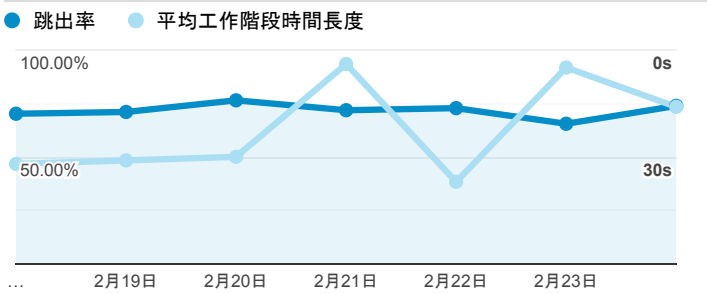

報表01_訪客

2019年2月18日 - 2019年2月24日

所有使用者
100.00% 個工作階段

平均造訪停留時間和單次造訪頁數

跳出率和平均造訪停留時間

造訪和不重複訪客

造訪和新造訪

造訪 (依裝置類別分組)

mobile desktop tablet

造訪地圖

造訪 (依瀏覽器分組)

造訪和新造訪率 (依行動裝置資訊分組)

造訪 (依語言分組)

語言 工作階段

zh-tw	1,721
en-us	145
zh-cn	48
ja-jp	16
en-gb	12
en	4
vi-vn	3
zh	3
zh-hk	3
es-es	2