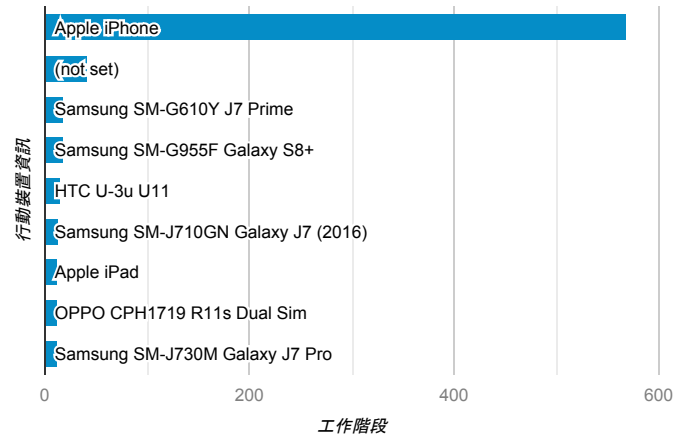

mobile desktop tablet

造訪地圖

造訪 (依瀏覽器分組)

造訪和新造訪率 (依行動裝置資訊分組)

造訪 (依語言分組)

語言 工作階段

zh-tw	1,721
en-us	145
zh-cn	48
ja-jp	16
en-gb	12
en	4
vi-vn	3
zh	3
zh-hk	3
es-es	2