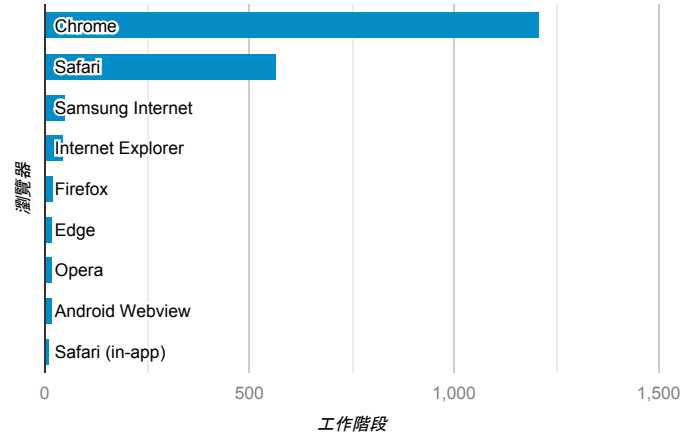

造訪 (依瀏覽器分組)