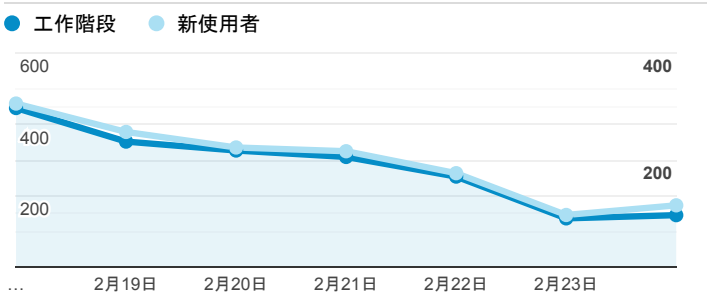

報表01_訪客

2019年2月18日 - 2019年2月24日

所有使用者
100.00% 個工作階段

平均造訪停留時間和單次造訪頁數

跳出率和平均造訪停留時間

造訪和不重複訪客

造訪和新造訪

造訪 (依裝置類別分組)

mobile desktop tablet

造訪地圖

造訪 (依瀏覽器分組)

造訪和新造訪率 (依行動裝置資訊分組)

造訪 (依語言分組)

語言 工作階段

zh-tw	1,721
en-us	145
zh-cn	48
ja-jp	16
en-gb	12
en	4
vi-vn	3
zh	3
zh-hk	3
es-es	2